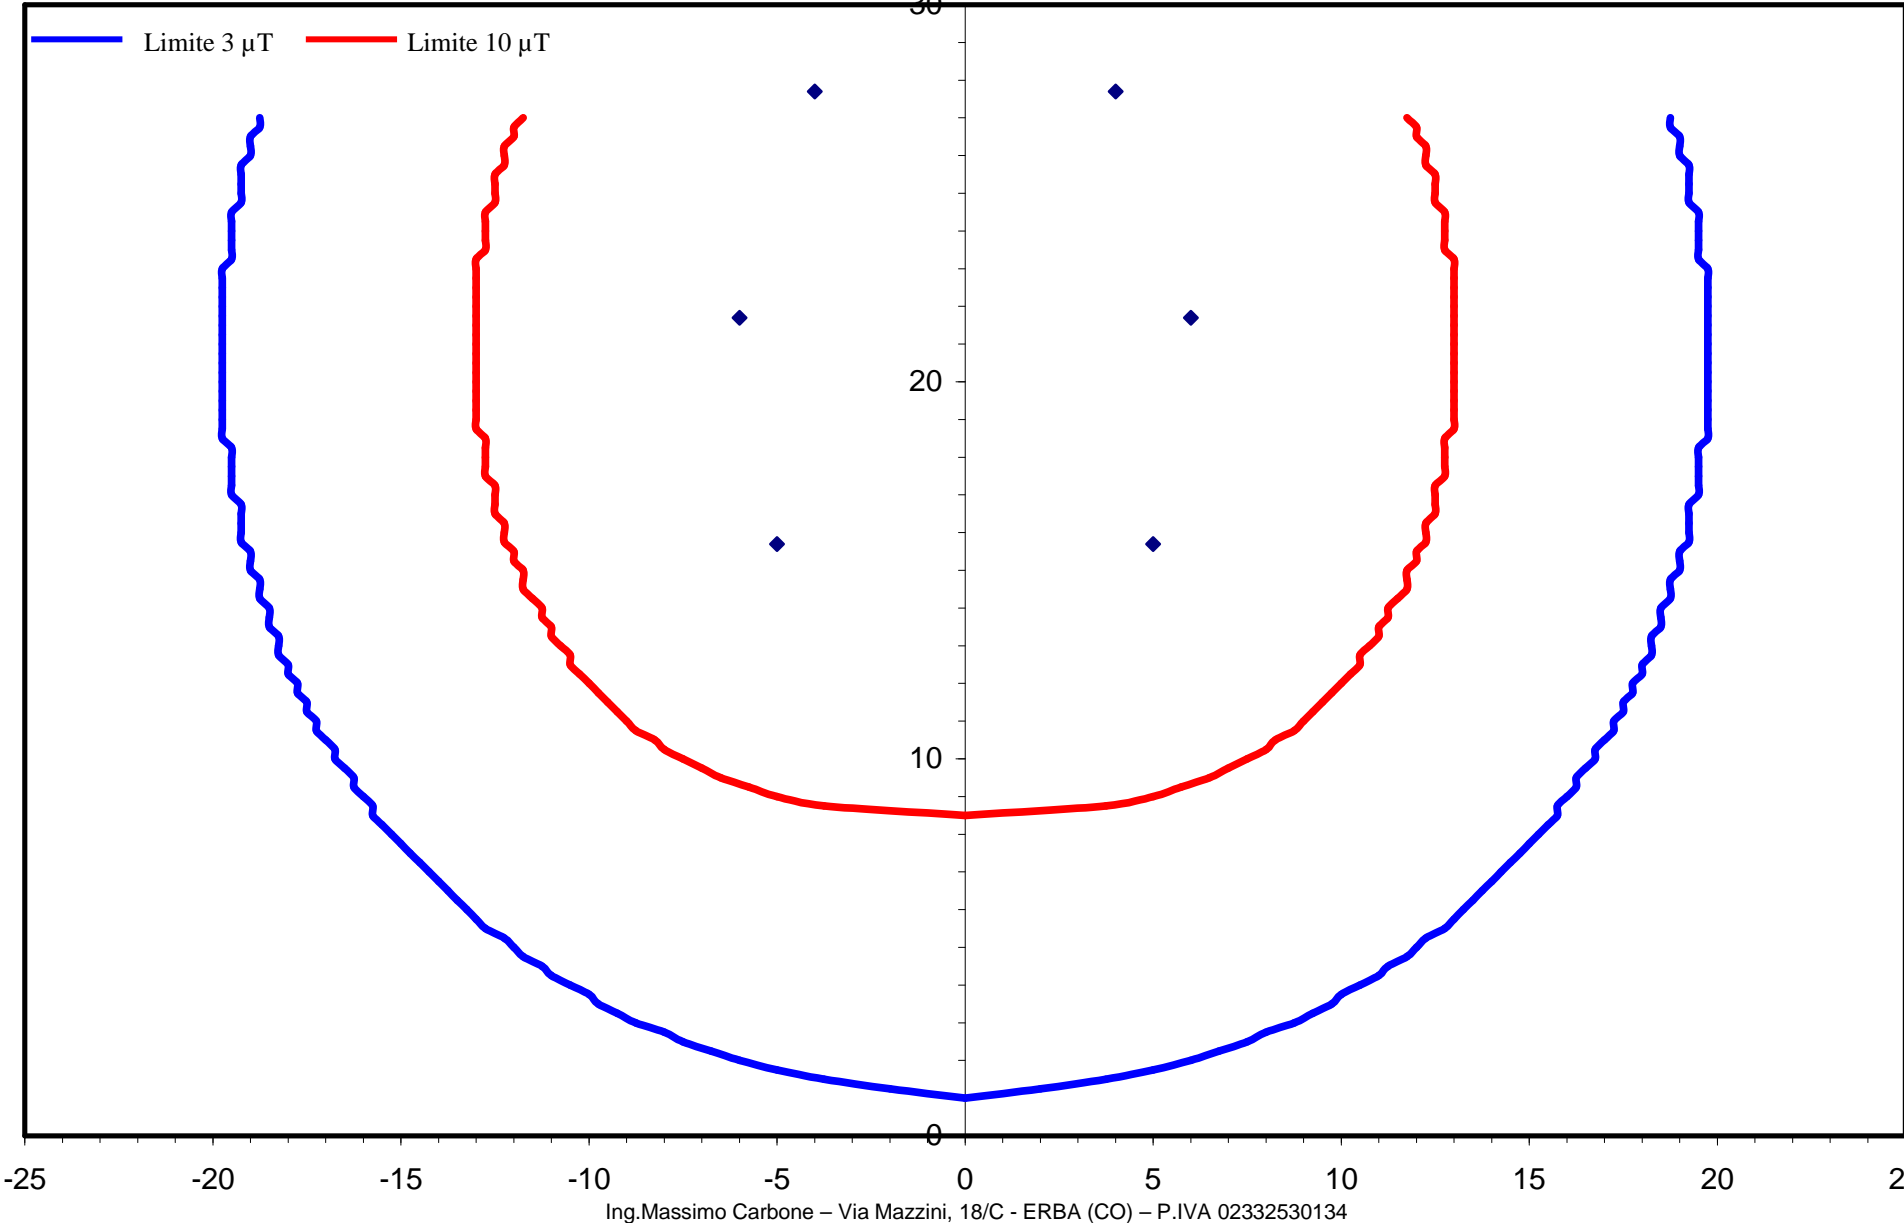

ALLEGATO 2

Fascia di rispetto elettrodotto (scala 1:200)
SEZIONE A-A

Fascia di rispetto elettrodotto (scala 1:200) – SEZIONE B-B

— Limite 3 μ T — Limite 10 μ T

Fascia di rispetto elettrodotto (scala 1:200) – SEZIONE C-C

Fascia di rispetto elettrodotto (scala 1:200) – SEZIONE D-D

— Limite 3 μ T — Limite 10 μ T

Fascia di rispetto elettrodotto (scala 1:200) – SEZIONE E-E

— Limite 3 μ T — Limite 10 μ T